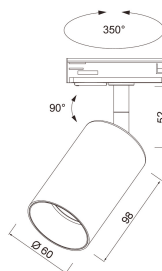

Beam Pro

IP20 GU10 PAR16 WH 3-P Pro

Beam Pro är en spotlight tillverkad av aluminium. Armaturens material och finish är av hög kvalitet. Armaturen monteras i enfas-(1P) eller trefasskena (3P). Designen på Beam Pro är elegant och tidlös och den lämpar sig för ett brett spektrum av applikationer. Lämpliga användningsområden är offentliga lokaler, såsom restauranger, kaféer, frisörsalonger och andra små butiker, samt bostadshus. I Beam Pro är det särskilt enkelt att byta och installera ljuskällan tack vare den justerbara lamphållaren. Välj önskad PAR16 GU10 led-lampa till armaturen. Du kan ändra belysningen och atmosfären i rummet genom att välja lampans färgtemperatur, effekt eller spridningsvinkel. Trådlösa smarta lampor är också ett alternativ.

Beam Pro Spotlight Dim saknas; IP20; SK II; LED utbytbar; Avslutning; Kapsling al; Färg vit; Kupa Ingen

IP20 GU10 PAR16 WH 3-P Pro

E-NUMMER	KOD	KG	PRODUKTLINJE
7403535	4146918	0.265	Beam Pro

Montering	
Lämplig för utanpåliggande montage	Nej
Lämplig för inbyggnad/infällnad	Nej
Lämplig för väggmontering	Nej
Lämplig för pendelupphängning	Nej
Lämplig för takmontering	Ja
Lämplig för trossmontering	Nej
Lämplig för pelar/golvmontering	Nej
Lämplig för skenmontage	Ja
Lämplig för klämmontering	Nej
Lämplig för lågspänningssystem	Nej
Kapslingsklass (IP)	IP20
Skyddsklass (IP) baksida	IP20
Skyddsklass (IP) framsida	IP20
Slagtåligghet (IK)	IK02
Nöddriftsövervakningssystem	Ingen
Typ av kabeldragning	Avslutning
Antal poler	5
Ledararea (mm ²)	0.75
Anslutningsbar ledararea (min) (mm ²)	1
Anslutningsbar ledararea (max) (mm ²)	2.5
Typ anslutning	Strömskenadep- ter
Armatyr med begränsad ytttemperatur "D" (EN 60598-2-24)	Nej
Anpassad för bildskärmsarbete (EN 12464-1)	Nej
Övertäckning med isolering	-