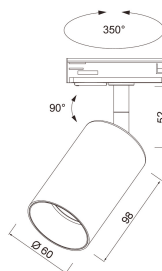

Beam Pro Spotlight Dim saknas; IP20; SK II; LED utbytbar; Avslutning; Kapsling al; Färg vit; Kupa Ingen

IP20 GU10 PAR16 WH 1-P Pro

E-NUMMER	KOD	KG	PRODUKTLINJE
7403533	4146916	0.24	Beam Pro

Montering	
Lämplig för utanpåliggande montage	Nej
Lämplig för inbyggnad/infällnad	Nej
Lämplig för väggmontering	Nej
Lämplig för pendelupphängning	Nej
Lämplig för takmontering	Ja
Lämplig för trossmontering	Nej
Lämplig för pelar/golvmontering	Nej
Lämplig för skenmontage	Ja
Lämplig för klämmontering	Nej
Lämplig för lågspänningssystem	Nej
Kapslingsklass (IP)	IP20
Skyddsklass (IP) baksida	IP20
Skyddsklass (IP) framsida	IP20
Slagtåligghet (IK)	IK02
Nöddriftsövervakningssystem	Ingen
Typ av kabeldragning	Avslutning
Antal poler	3
Ledararea (mm ²)	0.75
Anslutningsbar ledararea (min) (mm ²)	1
Anslutningsbar ledararea (max) (mm ²)	2.5
Typ anslutning	Strömskenadep- ter
Armatyr med begränsad ytttemperatur "D" (EN 60598-2-24)	Nej
Anpassad för bildskärmsarbete (EN 12464-1)	Nej
Övertäckning med isolering	-
Konstruktion	
Justerbarhet	Roterbar/sväng- bar
Ljuskälla	LED utbytbär
Med ljuskälla	Nej
Lämplig för antal ljuskällor	1
Lamphållare/socket	GU10
Material hus/kapsling/stomme	Aluminium
Ytskydd	Pulverlackerad
Färg hus/kapsling/stomme	Vit
Material kupa/kåpa	Övrigt
Borstad yta	Nej
Drivdon ingår	Nej
Utbytbart drivdon	Nej
Reflektor	Ingen
Reflektorfärg	Svart
Energieffektivitetsklass ljuskälla (EU 2019/2015)	Krävs ej
Innehåller produkt enligt 2019/2020/EU	Nej
Nöddriftförsörjningssystem	Ingen
Integrerad nödströmförsörjning	Nej
Glödtrådstest (IEC 60695-2-11)	650 °C - 30 s