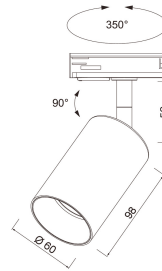

Beam Pro IP20 GU10 PAR16 WH 1-P Pro

Beam Pro on alumiinista valmistettu kohdevalaisin. Valaisimen materiaali on laadukas ja sen viimeistely on siisti ja huoliteltu. Valaisin asennetaan yksi- (1P) tai kolmivaihekiskoon (3P). Muotoilultaan Beam Pro on siro ja ajaton ja se soveltuu monenlaiseen kohteeseen. Sopivia käyttökohteita ovat julkiset tilat, kuten ravintolat, kahvilat, kampaamot ja muut pienet myymälät sekä asuinrakennukset. Beam Prossa valonlähteen vaihto ja asennus on erityisen helppoa ulostyönnettävän lampunpitimen ansiosta. Valitse valaisimeen haluamasi PAR16 GU10 led-lamppu. Tilan valaistukseen ja tunnelmaan voi vaikuttaa lampun väriämpötilan, tehon tai avauskulman valinnoilla. Vaihtoehtonasi on myös langattomat älylamput.

Beam Pro Kohdevalaisin Ei him; IP20; SL II; LED, vaihdettava; Päättyvä; Kotelo al; Väri val; Suojus Ei ole

IP20 GU10 PAR16 WH 1-P Pro			
SNRO	KOODI	KG	TUOTESARJA
4146916	A2BEBB	0.24	Beam Pro

STUL-TAKUU