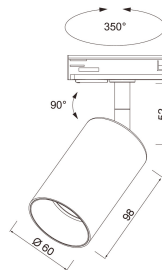

IP20 GU10 PAR16 BK 1-P Pro

E-NUMMER	KOD	KG	PRODUKTLINJE
7403532	4146915	0.24	Beam Pro