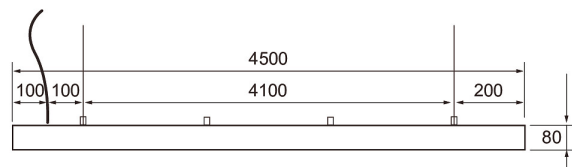

Vario P

4500 92W/840 ACMP WH P

Pendelarmaturen Vario P är en nedljusarmatur med aluminiumprofil som är utvecklad och tillverkad i Finland. Materialet som används i stomme är 100 % återvunnet aluminium. Med olika stomlängder och hörnkopplingsstycken kan du skräddarsy en helhet som passar perfekt för ditt projekt.

Användningsområden är kontor, entréhallar och utbildningsinstitutioner samt korridorer inomhus. DO-seriens modeller är ett utmärkt val för alla typer av utrymmen där låga bländningsvärden och exakt kontrollerad ljusfördelning eftersträvas. DO-modellerna är utformade med användarkomfort i fokus, så att ljuset riktas jämnt och diskret mot det belysta området. Med armaturen kan du skapa en kontinuerlig ljuslinje på upp till 4500 mm. Vario P-armaturerna produceras i Finland och är designade och tillverkade på Airams fabrik i Lahtis.

Vario P Pendelarmatur 92W 4000K 12500lm Dim saknas; IP20; IK02; SK I; L70B50 100000h; LED ej utbytbar; Med ljuskälla; CRI>80; SDCM3; Avslutning; 3x0.75mm²; Kapsling al; Färg vit; Kupa Plast, strukturerad; C16 max. 20

4500 92W/840 ACMP WH P

E-NUMMER	KOD	KG	PRODUKTLINJE
7024809	4146896	12	Vario P