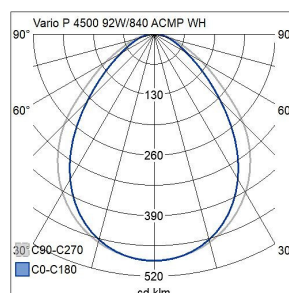

Vario P

4500 92W/840 ACMP WH P

Pendelarmaturen Vario P är en nedljusarmatur med aluminiumprofil som är utvecklad och tillverkad i Finland. Materialet som används i stomme är 100 % återvunnet aluminium. Med olika stomlängder och hörnkopplingsstycken kan du skräddarsy en helhet som passar perfekt för ditt projekt.

Användningsområden är kontor, entréhallar och utbildningsinstitutioner samt korridorer inomhus. DO-seriens modeller är ett utmärkt val för alla typer av utrymmen där låga bländningsvärden och exakt kontrollerad ljusfördelning eftersträvas. DO-modellerna är utformade med användarkomfort i fokus, så att ljuset riktas jämnt och diskret mot det belysta området. Med armaturen kan du skapa en kontinuerlig ljuslinje på upp till 4500 mm. Vario P-armaturerna produceras i Finland och är designade och tillverkade på Airams fabrik i Lahtis.

Vario P Pendelarmatur 92W 4000K 12500lm Dim saknas; IP20; IK02; SK I; L70B50 100000h; LED ej utbytbar; Med ljuskälla; CRI>80; SDCM3; Avslutning; 3x0.75mm²; Kapsling al; Färg vit; Kupa Plast, strukturerad; C16 max. 20

4500 92W/840 ACMP WH P

E-NUMMER	KOD	KG	PRODUKTLINJE
7024809	4146896	12	Vario P