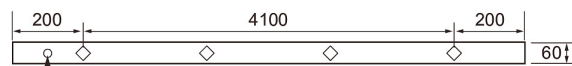

Vario P

4500 92W/840 ACMP WH P

Pendelarmaturen Vario P är en nedljusarmatur med aluminiumprofil som är utvecklad och tillverkad i Finland. Materialet som används i stomme är 100 % återvunnet aluminium. Med olika stomlängder och hörnkopplingsstycken kan du skräddarsy en helhet som passar perfekt för ditt projekt.

Användningsområden är kontor, entréhallar och utbildningsinstitutioner samt korridorer inomhus. DO-seriens modeller är ett utmärkt val för alla typer av utrymmen där låga bländningsvärden och exakt kontrollerad ljusfördelning eftersträvas. DO-modellerna är utformade med användarkomfort i fokus, så att ljuset riktas jämnt och diskret mot det belysta området. Med armaturen kan du skapa en kontinuerlig ljuslinje på upp till 4500 mm. Vario P-armaturerna produceras i Finland och är designade och tillverkade på Airams fabrik i Lahtis.

Vario P Pendelarmatur 92W 4000K 12500lm Dim saknas; IP20; IK02; SK I; L70B50 100000h; LED ej utbytbar; Med ljuskälla; CRI>80; SDCM3; Avslutning; 3x0.75mm²; Kapsling al; Färg vit; Kupa Plast, strukturerad; C16 max. 20

4500 92W/840 ACMP WH P

E-NUMMER	KOD	KG	PRODUKTLINJE
7024809	4146896	12	Vario P