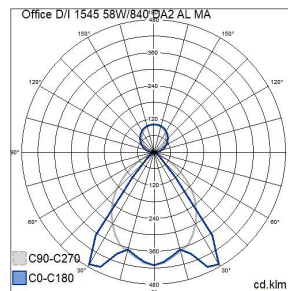

Office DI

1545 58W/840 DA2 AL MA WH D/
I

Pendelarmaturen Office D/I är en serie kontorsarmaturer med delat ljus, där uppljus och nedljus alltid kan styras separat. Flexibla anpassningsmöjligheter tack vare den modulära konstruktionen. Som optik har armaturen ett raster av aluminium och en integrerad opalskärm, som eliminerar irriterande bländning från LED-lamporna och uppnår låg UGR <19. Armaturen levereras med 2 meters anslutningskabel. Användningsområden är skolor och kontor samt andra lokaler som är avsedda för terminalarbete.

Office DI Pendelarmatur 58W 4000K 7000lm Dim DALI-2; Dim programmerbar; Dim med tryckknapp; IP20; IK02; SK I; L80B10 100000h; LED ej utbytbar; Med ljuskälla; CRI>80; SDCM3; Avslutning; 5x1mm²; Kapsling Stål; Färg vit; Kupa Plastic matt/satinized

1545 58W/840 DA2 AL MA WH D/I			
E-NUMMER	KOD	KG	PRODUKTLINJE
	4146878	3.3	Office DI