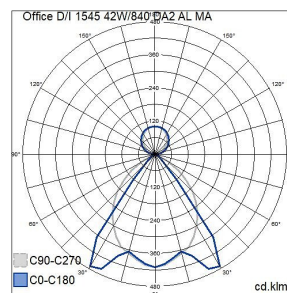

Office DI

1545 42W/840 DA2 AL MA WH D/
I

Pendelarmaturen Office D/I är en serie kontorsarmaturer med delat ljus, där uppljus och nedljus alltid kan styras separat. Flexibla anpassningsmöjligheter tack vare den modulära konstruktionen. Som optik har armaturen ett raster av aluminium och en integrerad opalskärm, som eliminerar irriterande bländning från LED-lamporna och uppnår låg UGR <19. Armaturen levereras med 2 meters anslutningskabel. Användningsområden är skolor och kontor samt andra lokaler som är avsedda för terminalarbete.

Office DI Pendelarmatur 42W 4000K 5000lm Dim DALI-2; Dim programmerbar; Dim med tryckknapp; IP20; IK02; SK I; L80B10 100000h; LED ej utbytbar; Med ljuskälla; CRI>80; SDCM3; Avslutning; 5x1mm²; Kapsling Stål; Färg vit; Kupa Plastic matt/satinized

1545 42W/840 DA2 AL MA WH D/I

E-NUMMER	KOD	KG	PRODUKTLINJE
	4146877	3.3	Office DI