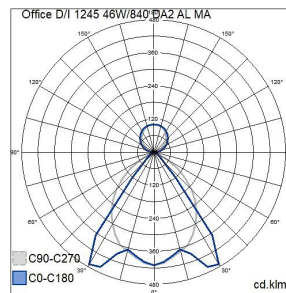

1245 46W/840 DA2 AL MA WH D/I

E-NUMMER	KOD	KG	PRODUKTLINJE
	4146876	3 kg	Office DI