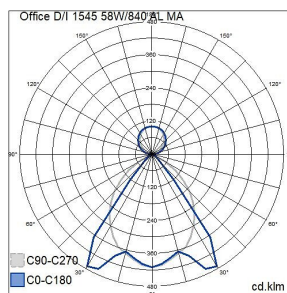

1545 58W/840 AL MA WH D/I			
E-NUMMER	KOD	KG	PRODUKTLINJE
	4146874	3.3	Office DI