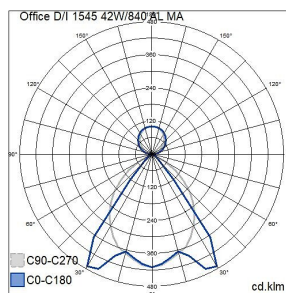

Office DI

1545 42W/840 AL MA WH D/I

Pendelarmaturen Office D/I är en serie kontorsarmaturer med delat ljus, där uppljus och nedljus alltid kan styras separat. Flexibla anpassningsmöjligheter tack vare den modulära konstruktionen. Som optik har armaturen ett raster av aluminium och en integrerad opalskärm, som eliminerar irriterande bländning från LED-lamporna och uppnår låg UGR <19. Armaturen levereras med 2 meters anslutningskabel. Användningsområden är skolor och kontor samt andra lokaler som är avsedda för terminalarbete.

Office DI Pendelarmatur 42W 4000K 5000lm Dim saknas; IP20; IK02; SK I; L80B10 100000h; LED ej utbytbar; Med ljuskälla; CRI>80; SDCM3; Avslutning; 5x1mm²; Kapsling Stål; Färg vit; Kupa Plastic matt/satinized

1545 42W/840 AL MA WH D/I			
E-NUMMER	KOD	KG	PRODUKTLINJE
	4146873	3.3	Office DI