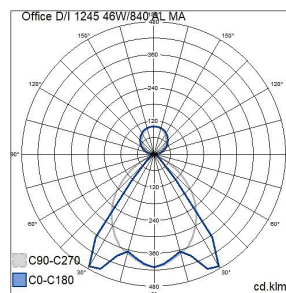

Office DI

1245 46W/840 AL MA WH D/I

Pendelarmaturen Office D/I är en serie kontorsarmaturer med delat ljus, där uppljus och nedljus alltid kan styras separat. Flexibla anpassningsmöjligheter tack vare den modulära konstruktionen. Som optik har armaturen ett raster av aluminium och en integrerad opalskärm, som eliminerar irriterande bländning från LED-lamporna och uppnår låg UGR <19. Armaturen levereras med 2 meters anslutningskabel. Användningsområden är skolor och kontor samt andra lokaler som är avsedda för terminalarbete.

Office DI Pendelarmatur 46W 4000K 5500lm Dim saknas; IP20; IK02; SK I; L80B10 100000h; LED ej utbytbar; Med ljuskälla; CRI>80; SDCM3; Avslutning; 5x1mm²; Kapsling Stål; Färg vit; Kupa Plastic matt/satinized

1245 46W/840 AL MA WH D/I

E-NUMMER	KOD	KG	PRODUKTLINJE
	4146872	3 kg	Office DI