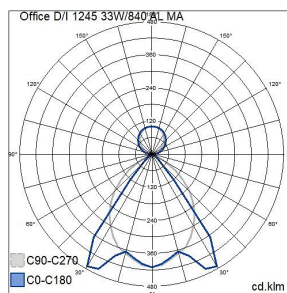

1245 33W/840 AL MA WH D/I

E-NUMMER	KOD	KG	PRODUKTLINJE
	4146871	3 kg	Office DI