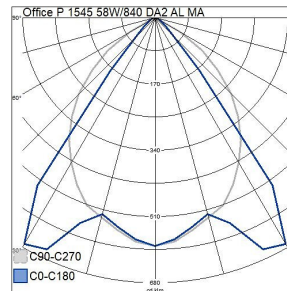

1545 58W/840 DA2 AL MA WH P

E-NUMMER	KOD	KG	PRODUKTLINJE
	4146870	3 kg	Office P