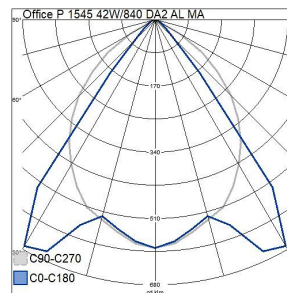

1545 42W/840 DA2 AL MA WH P			
E-NUMMER	KOD	KG	PRODUKTLINJE
	4146869	3 kg	Office P