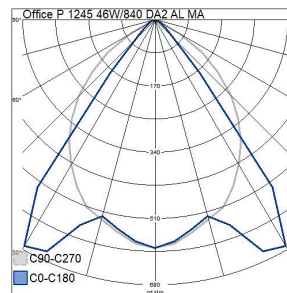

1245 46W/840 DA2 AL MA WH P			
E-NUMMER	KOD	KG	PRODUKTLINJE
	4146868	2.7	Office P