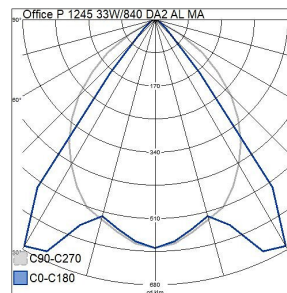

1245 33W/840 DA2 AL MA WH P			
E-NUMMER	KOD	KG	PRODUKTLINJE
	4146867	2.7	Office P