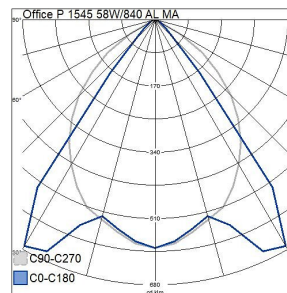

Office P

1545 58W/840 AL MA WH P

Pendelarmaturen Office P är en energieffektiv nedljusarmatur för kontor. Armaturen har ett brett sortiment och mångsidiga anpassningsmöjligheter. Som optik har armaturen ett lågluminansgaller av aluminium och en integrerad opalskärm, som eliminerar irriterande bländning från LED-lamporna och uppnår låg UGR <19. Armaturen levereras med 2 meters anslutningskabel. Användningsområden är skolor och kontor samt andra lokaler som är avsedda för terminalarbete.

Office P Pendelarmatur 58W 4000K 7000lm Dim saknas; IP20; IK02; SK I; L80B10 100000h; LED ej utbytbar; Med ljuskälla; CRI>80; SDCM3; Avslutning; 3x1mm²; Kapsling Stål; Färg vit; Kupa Plastic matt/satinized

1545 58W/840 AL MA WH P			
E-NUMMER	KOD	KG	PRODUKTLINJE
	4146866	3 kg	Office P