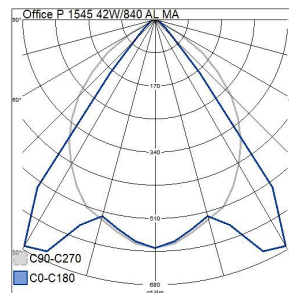

Office P

1545 42W/840 AL MA WH P

Pendelarmaturen Office P är en energieffektiv nedljusarmatur för kontor. Armaturen har ett brett sortiment och mångsidiga anpassningsmöjligheter. Som optik har armaturen ett lågluminansgaller av aluminium och en integrerad opalskärm, som eliminerar irriterande bländning från LED-lamporna och uppnår låg UGR <19. Armaturen levereras med 2 meters anslutningskabel. Användningsområden är skolor och kontor samt andra lokaler som är avsedda för terminalarbete.

Office P Pendelarmatur 42W 4000K 5000lm Dim saknas; IP20; IK02; SK I; L80B10 100000h; LED ej utbytbar; Med ljuskälla; CRI>80; SDCM3; Avslutning; 3x1mm²; Kapsling Stål; Färg vit; Kupa Plastic matt/satinized

1545 42W/840 AL MA WH P			
E-NUMMER	KOD	KG	PRODUKTLINJE
	4146865	3 kg	Office P