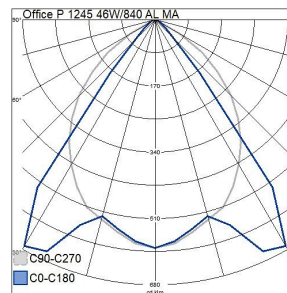

Office P

1245 46W/840 AL MA WH P

Pendelarmaturen Office P är en energieffektiv nedljusarmatur för kontor. Armaturen har ett brett sortiment och mångsidiga anpassningsmöjligheter. Som optik har armaturen ett lågluminansgaller av aluminium och en integrerad opalskärm, som eliminerar irriterande bländning från LED-lamporna och uppnår låg UGR <19. Armaturen levereras med 2 meters anslutningskabel. Användningsområden är skolor och kontor samt andra lokaler som är avsedda för terminalarbete.

Office P Pendelarmatur 46W 4000K 5500lm Dim saknas; IP20; IK02; SK I; L80B10 100000h; LED ej utbytbar; Med ljuskälla; CRI>80; SDCM3; Avslutning; 3x1mm²; Kapsling Stål; Färg vit; Kupa Plastic matt/satinized

1245 46W/840 AL MA WH P			
E-NUMMER	KOD	KG	PRODUKTLINJE
	4146864	2.7	Office P