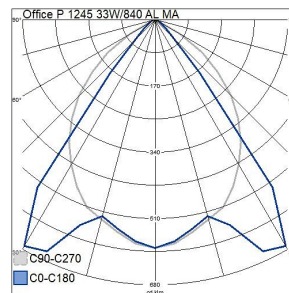

Office P

1245 33W/840 AL MA WH P

Pendelarmaturen Office P är en energieffektiv nedljusarmatur för kontor. Armaturen har ett brett sortiment och mångsidiga anpassningsmöjligheter. Som optik har armaturen ett lågluminansgaller av aluminium och en integrerad opalskärm, som eliminerar irriterande bländning från LED-lamporna och uppnår låg UGR <19. Armaturen levereras med 2 meters anslutningskabel. Användningsområden är skolor och kontor samt andra lokaler som är avsedda för terminalarbete.

Office P Pendelarmatur 33W 4000K 4000lm Dim saknas; IP20; IK02; SK I; L80B10 100000h; LED ej utbytbar; Med ljuskälla; CRI>80; SDCM3; Avslutning; 3x1mm²; Kapsling Stål; Färg vit; Kupa Plastic matt/satinized

1245 33W/840 AL MA WH P			
E-NUMMER	KOD	KG	PRODUKTLINJE
	4146863	2.7	Office P