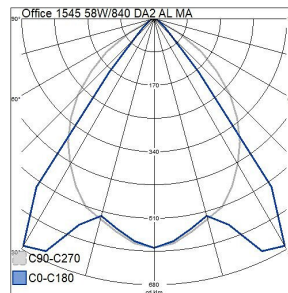

Office

1545 58W/840 DA2 AL MA WH

Den ytmonterade armaturen Office är en universell belysningsserie med många modeller och mångsidiga anpassningsmöjligheter. Som optik har armaturen ett aluminiumgaller med låg luminans och en integrerad opalskärm, som eliminerar den irriterande bländningen från LED-lamporna och uppnår låg UGR <19. Användningsområden är skolor och kontor samt andra lokaler som är avsedda för terminalarbete.

Office Ytmontage/pendelarmatur 58W 4000K 7000lm
Dim DALI-2; Dim programmerbar; Dim med tryckknapp; IP20; IK02; SK I; L80B10 100000h; LED ej utbytbar; Med ljuskälla; CRI>80; SDCM3; Lämplig för genomgående ledning; 5x2.5mm²; Kapsling Stål; Färg vit; Kupa Plastic matt/satinized