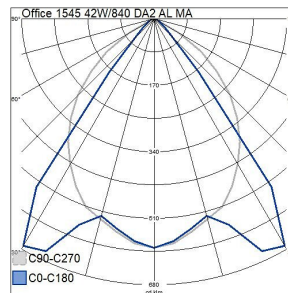

Office

1545 42W/840 DA2 AL MA WH

Den ytmonterade armaturen Office är en universell belysningsserie med många modeller och mångsidiga anpassningsmöjligheter. Som optik har armaturen ett aluminiumgaller med låg luminans och en integrerad opalskärm, som eliminerar den irriterande bländningen från LED-lamporna och uppnår låg UGR <19. Användningsområden är skolor och kontor samt andra lokaler som är avsedda för terminalarbete.

Office Ytmontage/pendelarmatur 42W 4000K 5000lm
Dim DALI-2; Dim programmerbar; Dim med tryckknapp; IP20; IK02; SK I; L80B10 100000h; LED ej utbytbar; Med ljuskälla; CRI>80; SDCM3; Lämplig för genomgående ledning; 5x2.5mm²; Kapsling Stål; Färg vit; Kupa Plastic matt/satinized