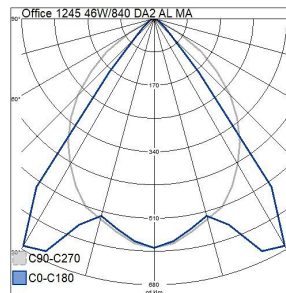

1245 46W/840 DA2 AL MA WH

E-NUMMER	KOD	KG	PRODUKTLINJE
	4146860	2.7	Office