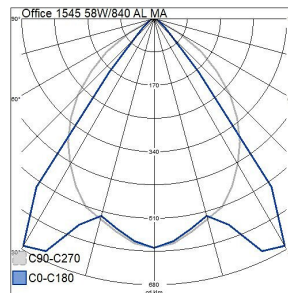

Office

1545 58W/840 AL MA WH

Den ytmonterade armaturen Office är en universell belysningsserie med många modeller och mångsidiga anpassningsmöjligheter. Som optik har armaturen ett aluminiumgaller med låg luminans och en integrerad opalskärm, som eliminerar den irriterande bländningen från LED-lamporna och uppnår låg UGR <19. Användningsområden är skolor och kontor samt andra lokaler som är avsedda för terminalarbete.

Office Ytmontage/pendelarmatur 58W 4000K 7000lm
Dim saknas; IP20; IK02; SK I; L80B10 100000h; LED ej utbytbar; Med ljuskälla; CRI>80; SDCM3; Lämplig för genomgående ledning; 3x2.5mm²; Kapsling Stål; Färg vit; Kupa Plastic matt/satinized

1545 58W/840 AL MA WH			
E-NUMMER	KOD	KG	PRODUKTLINJE
	4146858	3 kg	Office