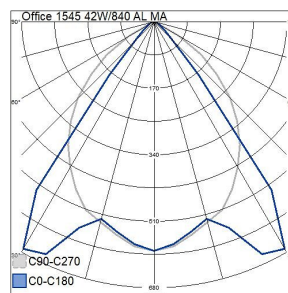

Office

1545 42W/840 AL MA WH

Den ytmonterade armaturen Office är en universell belysningsserie med många modeller och mångsidiga anpassningsmöjligheter. Som optik har armaturen ett aluminiumgaller med låg luminans och en integrerad opalskärm, som eliminerar den irriterande bländningen från LED-lamporna och uppnår låg UGR <19. Användningsområden är skolor och kontor samt andra lokaler som är avsedda för terminalarbete.

Office Ytmontage/pendelarmatur 42W 4000K 5000lm
Dim saknas; IP20; IK02; SK I; L80B10 100000h; LED ej utbytbar; Med ljuskälla; CRI>80; SDCM3; Lämplig för genomgående ledning; 3x2.5mm²; Kapsling Stål; Färg vit; Kupa Plastic matt/satinized

1545 42W/840 AL MA WH

E-NUMMER	KOD	KG	PRODUKTLINJE
	4146857	3 kg	Office