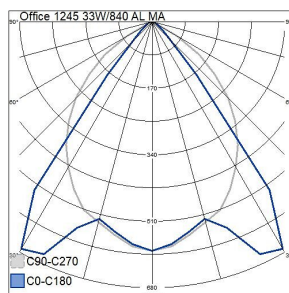

Office

1245 33W/840 AL MA WH

Den ytmonterade armaturen Office är en universell belysningsserie med många modeller och mångsidiga anpassningsmöjligheter. Som optik har armaturen ett aluminiumgaller med låg luminans och en integrerad opalskärm, som eliminerar den irriterande bländningen från LED-lamporna och uppnår låg UGR <19. Användningsområden är skolor och kontor samt andra lokaler som är avsedda för terminalarbete.

Office Ytmontage/pendelarmatur 33W 4000K 4000lm
Dim saknas; IP20; IK02; SK I; L80B10 100000h; LED ej utbytbar; Med ljuskälla; CRI>80; SDCM3; Lämplig för genomgående ledning; 3x2.5mm²; Kapsling Stål; Färg vit; Kupa Plastic matt/satinized

1245 33W/840 AL MA WH

E-NUMMER	KOD	KG	PRODUKTLINJE
	4146855	2.7	Office