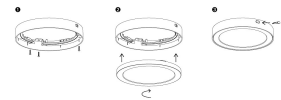

Cio Multi

Korotuskehys 226 mm WH

Koristerengas Cio Multi -sarjaan on saatavana lisätarvikkeena koristerengas. Sen avulla valaisimen väriin voi vaihtaa helposti ja nopeasti. Renkaan saa joko mustana tai kromin värisenä kaikkiin perusmalleihin (ei Pir-malliin). Koristerengas kiinnitetään valmiiksi asennetun valaisimen pintaan. Valaisimen kehyksessä on magneetti, jonka ansiosta koristerengas asettuu nopeasti ja saumattomasti paikoilleen ja pysyy tiukasti kiinni valaisimessa. Korotuskehys Cio Multi korotuskehyksellä valaisin voidaan asentaa pintakaapelilla. Kehyksessä on murtoaihiot vastakkaisilla puolilla, joten valaisimia voi ketjuttaa. Kehyksen väri ja pintastruktuuri ovat samat kuin valaisimessa, joten lopputulos on siisti. Kehys on saatavana jokaiseen Cio Multi valaisimeen, myös Pir-malliin. Korotuskehys ei sovellu käytettäväksi yhdessä koristerenkaiden kanssa.

Muovinen korotuskehys valaisimeen Cio Multi PIR
12W, valkoinen

Korotuskehys 226 mm WH

SNRO	KOODI	KG	TUOTESARJA
4146804	A1CION	0.186	Cio Multi

STUL-TAKUU

Korotuskehys 226 mm WH
EC002557

Asennus

Rakenne

Tarvikkeen/varaosan tyyppi	Kiinnityskehys
Lisätarvike	Kyllä
Varaosaa	Ei
Läpinäkyvä	Ei
Väri	Valkoinen
Materiaali	Muovi

Himmennys ja ohjaus

Valotekniset tiedot

Elinikä ja suorituskyky

Mitat

Pituus (mm)	232
Leveys (mm)	232
Korkeus (mm)	39
Halkaisija (mm)	232

Sähkötekniset tiedot