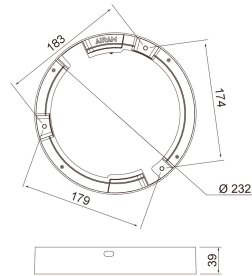

Cio Multi

Korotuskehys 226 mm WH

Koristerengas Cio Multi -sarjaan on saatavana lisätarvikkeena koristerengas. Sen avulla valaisimen väriin voi vaihtaa helposti ja nopeasti. Renkaan saa joko mustana tai kromin värisenä kaikkiin perusmalleihin (ei Pir-malliin). Koristerengas kiinnitetään valmiiksi asennetun valaisimen pintaan. Valaisimen kehyksessä on magneetti, jonka ansiosta koristerengas asettuu nopeasti ja saumattomasti paikoilleen ja pysyy tiukasti kiinni valaisimessa. Korotuskehys Cio Multi korotuskehyksellä valaisin voidaan asentaa pintakaapelilla. Kehyksessä on murtoaihiot vastakkaisilla puolilla, joten valaisimia voi ketjuttaa. Kehyksen väri ja pintastruktuuri ovat samat kuin valaisimessa, joten lopputulos on siisti. Kehys on saatavana jokaiseen Cio Multi valaisimeen, myös Pir-malliin. Korotuskehys ei sovellu käytettäväksi yhdessä koristerenkaiden kanssa.

Muovinen korotuskehys valaisimeen Cio Multi PIR
12W, valkoinen

Korotuskehys 226 mm WH

SNRO	KOODI	KG	TUOTESARJA
4146804	A1CION	0.186	Cio Multi

STUL-TAKUU

Korotuskehys 226 mm WH
EC002557

Asennus

Rakenne

Tarvikkeen/varaosan tyyppi	Kiinnityskehys
Lisätarvike	Kyllä
Varaosaa	Ei
Läpinäkyvä	Ei
Väri	Valkoinen
Materiaali	Muovi

Himmennys ja ohjaus

Valotekniset tiedot

Elinikä ja suorituskyky

Mitat

Pituus (mm)	232
Leveys (mm)	232
Korkeus (mm)	39
Halkaisija (mm)	232

Sähkötekniset tiedot