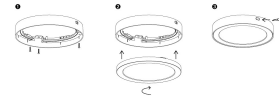

Cio Multi

Korotuskehys 292 mm WH

Koristerengas Cio Multi -sarjaan on saatavana lisätarvikkeena koristerengas. Sen avulla valaisimen värin voi vaihtaa helposti ja nopeasti. Renkaan saa joko mustana tai kromin värisenä kaikkiin perusmalleihin (ei Pir-malliin). Koristerengas kiinnitetään valmiiksi asennetun valaisimen pintaan. Valaisimen kehyksessä on magneetti, jonka ansiosta koristerengas asettuu nopeasti ja saumattomasti paikoilleen ja pysyy tiukasti kiinni valaisimessa. Korotuskehys Cio Multi korotuskehyksellä valaisin voidaan asentaa pintakaapelilla. Kehyksessä on murtoaihiot vastakkaisilla puolilla, joten valaisimia voi ketjuttaa. Kehyksen väri ja pintastruktuuri ovat samat kuin valaisimessa, joten lopputulos on siisti. Kehys on saatavana jokaiseen Cio Multi valaisimeen, myös Pir-malliin. Korotuskehys ei sovellu käytettäväksi yhdessä koristerenkaiden kanssa.

Muovinen korotuskehys valaisimeen Cio Multi 16W, valkoinen

Korotuskehys 292 mm WH

SNRO	KOODI	KG	TUOTESARJA
4146803	A1CIOM	0.26	Cio Multi

STUL-TAKUU

Korotuskehys 292 mm WH
EC002557

Asennus

Rakenne

Tarvikkeen/varaosan tyyppi	Kiinnityskehys
Lisätarvike	Kyllä
Varaosaa	Ei
Läpinäkyvä	Ei
Väri	Valkoinen
Materiaali	Muovi

Himmennys ja ohjaus

Valotekniset tiedot

Elinikä ja suorituskyky

Mitat

Pituus (mm)	298
Leveys (mm)	298
Korkeus (mm)	34
Halkaisija (mm)	298

Sähkötekniset tiedot