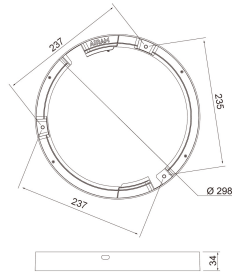

Cio Multi

Korotuskehys 292 mm WH

Koristerengas Cio Multi -sarjaan on saatavana lisätarvikkeena koristerengas. Sen avulla valaisimen värin voi vaihtaa helposti ja nopeasti. Renkaan saa joko mustana tai kromin värisenä kaikkiin perusmalleihin (ei Pir-malliin). Koristerengas kiinnitetään valmiiksi asennetun valaisimen pintaan. Valaisimen kehyksessä on magneetti, jonka ansiosta koristerengas asettuu nopeasti ja saumattomasti paikoilleen ja pysyy tiukasti kiinni valaisimessa. Korotuskehys Cio Multi korotuskehyksellä valaisin voidaan asentaa pintakaapelilla. Kehyksessä on murtoaihiot vastakkaisilla puolilla, joten valaisimia voi ketjuttaa. Kehyksen väri ja pintastruktuuri ovat samat kuin valaisimessa, joten lopputulos on siisti. Kehys on saatavana jokaiseen Cio Multi valaisimeen, myös Pir-malliin. Korotuskehys ei sovellu käytettäväksi yhdessä koristerenkaiden kanssa.

Muovinen korotuskehys valaisimeen Cio Multi 16W, valkoinen

Korotuskehys 292 mm WH

SNRO	KOODI	KG	TUOTESARJA
4146803	A1CIOM	0.26	Cio Multi

STUL-TAKUU

Korotuskehys 292 mm WH
EC002557

Asennus

Rakenne

Tarvikkeen/varaosan tyyppi	Kiinnityskehys
Lisätarvike	Kyllä
Varaosaa	Ei
Läpinäkyvä	Ei
Väri	Valkoinen
Materiaali	Muovi

Himmennys ja ohjaus

Valotekniset tiedot

Elinikä ja suorituskyky

Mitat

Pituus (mm)	298
Leveys (mm)	298
Korkeus (mm)	34
Halkaisija (mm)	298

Sähkötekniset tiedot