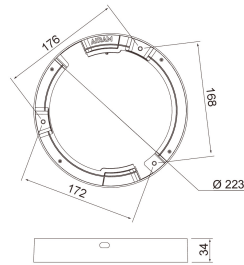

Cio Multi

Korotuskehys 217 mm WH

Koristerengas Cio Multi -sarjaan on saatavana lisätarvikkeena koristerengas. Sen avulla valaisimen värin voi vaihtaa helposti ja nopeasti. Renkaan saa joko mustana tai kromin värisenä kaikkiin perusmalleihin (ei Pir-malliin). Koristerengas kiinnitetään valmiiksi asennetun valaisimen pintaan. Valaisimen kehysessä on magneetti, jonka ansiosta koristerengas asettuu nopeasti ja saumattomasti paikoilleen ja pysyy tiukasti kiinni valaisimessa. Korotuskehys Cio Multi korotuskehyksellä valaisin voidaan asentaa pintakaapelilla. Kehyksessä on murtoaihiot vastakkaisilla puolilla, joten valaisimia voi ketjuttaa. Kehyksen väri ja pintastruktuuri ovat samat kuin valaisimessa, joten lopputulos on siisti. Kehys on saatavana jokaiseen Cio Multi valaisimeen, myös Pir-malliin. Korotuskehys ei sovellu käytettäväksi yhdessä koristerenkaiden kanssa.

Muovinen korotuskehys valaisimeen Cio Multi 12W, valkoinen

Korotuskehys 217 mm WH

SNRO	KOODI	KG	TUOTESARJA
4146802	A1CIOL	0.17	Cio Multi

STUL-TAKUU

Korotuskehys 217 mm WH
EC002557

Asennus

Rakenne

Tarvikkeen/varaosan tyyppi	Kiinnityskehys
Lisätarvike	Kyllä
Varaosaa	Ei
Läpinäkyvä	Ei
Väri	Valkoinen
Materiaali	Muovi

Himmennys ja ohjaus

Valotekniset tiedot

Elinikä ja suorituskyky

Mitat

Pituus (mm)	223
Leveys (mm)	223
Korkeus (mm)	34
Halkaisija (mm)	223

Sähkötekniset tiedot