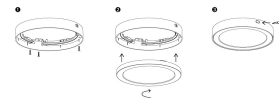

Cio Multi

Korotuskehys 217 mm WH

Koristerengas Cio Multi -sarjaan on saatavana lisätarvikkeena koristerengas. Sen avulla valaisimen värin voi vaihtaa helposti ja nopeasti. Renkaan saa joko mustana tai kromin värisenä kaikkiin perusmalleihin (ei Pir-malliin). Koristerengas kiinnitetään valmiiksi asennetun valaisimen pintaan. Valaisimen kehysessä on magneetti, jonka ansiosta koristerengas asettuu nopeasti ja saumattomasti paikoilleen ja pysyy tiukasti kiinni valaisimessa. Korotuskehys Cio Multi korotuskehyksellä valaisin voidaan asentaa pintakaapelilla. Kehyksessä on murtoaihiot vastakkaisilla puolilla, joten valaisimia voi ketjuttaa. Kehyksen väri ja pintastruktuuri ovat samat kuin valaisimessa, joten lopputulos on siisti. Kehys on saatavana jokaiseen Cio Multi valaisimeen, myös Pir-malliin. Korotuskehys ei sovellu käytettäväksi yhdessä koristerenkaiden kanssa.

Muovinen korotuskehys valaisimeen Cio Multi 12W, valkoinen

Korotuskehys 217 mm WH

SNRO	KOODI	KG	TUOTESARJA
4146802	A1CIOL	0.17	Cio Multi

STUL-TAKUU

Korotuskehys 217 mm WH
EC002557

Asennus

Rakenne

Tarvikkeen/varaosan tyyppi	Kiinnityskehys
Lisätarvike	Kyllä
Varaosaa	Ei
Läpinäkyvä	Ei
Väri	Valkoinen
Materiaali	Muovi

Himmennys ja ohjaus

Valotekniset tiedot

Elinikä ja suorituskyky

Mitat

Pituus (mm)	223
Leveys (mm)	223
Korkeus (mm)	34
Halkaisija (mm)	223

Sähkötekniset tiedot