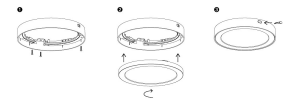

Cio Multi

Korotuskehys 164 mm WH

Koristerengas Cio Multi -sarjaan on saatavana lisätarvikkeena koristerengas. Sen avulla valaisimen värin voi vaihtaa helposti ja nopeasti. Renkaan saa joko mustana tai kromin värisenä kaikkiin perusmalleihin (ei Pir-malliin). Koristerengas kiinnitetään valmiiksi asennetun valaisimen pintaan. Valaisimen kehysessä on magneetti, jonka ansiosta koristerengas asettuu nopeasti ja saumattomasti paikoilleen ja pysyy tiukasti kiinni valaisimessa. Korotuskehys Cio Multi korotuskehyksellä valaisin voidaan asentaa pintakaapelilla. Kehyksessä on murtoaihiot vastakkaisilla puolilla, joten valaisimia voi ketjuttaa. Kehyksen väri ja pintastruktuuri ovat samat kuin valaisimessa, joten lopputulos on siisti. Kehys on saatavana jokaiseen Cio Multi valaisimeen, myös Pir-malliin. Korotuskehys ei sovellu käytettäväksi yhdessä koristerenkaiden kanssa.

Muovinen korotuskehys valaisimeen Cio Multi 9W, valkoinen.

Korotuskehys 164 mm WH

SNRO	KOODI	KG	TUOTESARJA
4146801	A1CIOK	0.114	Cio Multi

STUL-TAKUU

Korotuskehys 164 mm WH
EC002557

Asennus

Rakenne

Tarvikkeen/varaosan tyyppi	Kiinnityskehys
Lisätarvike	Kyllä
Varaosaa	Ei
Läpinäkyvä	Ei
Väri	Valkoinen
Materiaali	Muovi

Himmennys ja ohjaus

Valotekniset tiedot

Elinikä ja suorituskyky

Mitat

Pituus (mm)	171
Leveys (mm)	171
Korkeus (mm)	34
Halkaisija (mm)	171

Sähkötekniset tiedot