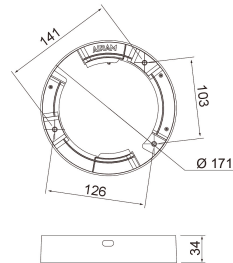

Cio Multi

Korotuskehys 164 mm WH

Koristerengas Cio Multi -sarjaan on saatavana lisätarvikkeena koristerengas. Sen avulla valaisimen värin voi vaihtaa helposti ja nopeasti. Renkaan saa joko mustana tai kromin värisenä kaikkiin perusmalleihin (ei Pir-malliin). Koristerengas kiinnitetään valmiiksi asennetun valaisimen pintaan. Valaisimen kehysessä on magneetti, jonka ansiosta koristerengas asettuu nopeasti ja saumattomasti paikoilleen ja pysyy tiukasti kiinni valaisimessa. Korotuskehys Cio Multi korotuskehyksellä valaisin voidaan asentaa pintakaapelilla. Kehyksessä on murtoaihiot vastakkaisilla puolilla, joten valaisimia voi ketjuttaa. Kehyksen väri ja pintastruktuuri ovat samat kuin valaisimessa, joten lopputulos on siisti. Kehys on saatavana jokaiseen Cio Multi valaisimeen, myös Pir-malliin. Korotuskehys ei sovellu käytettäväksi yhdessä koristerenkaiden kanssa.

Muovinen korotuskehys valaisimeen Cio Multi 9W, valkoinen.

Korotuskehys 164 mm WH

SNRO	KOODI	KG	TUOTESARJA
4146801	A1CIOK	0.114	Cio Multi

STUL-TAKUU

Korotuskehys 164 mm WH
EC002557

Asennus

Rakenne

Tarvikkeen/varaosan tyyppi	Kiinnityskehys
Lisätarvike	Kyllä
Varaosaa	Ei
Läpinäkyvä	Ei
Väri	Valkoinen
Materiaali	Muovi

Himmennys ja ohjaus

Valotekniset tiedot

Elinikä ja suorituskyky

Mitat

Pituus (mm)	171
Leveys (mm)	171
Korkeus (mm)	34
Halkaisija (mm)	171

Sähkötekniset tiedot