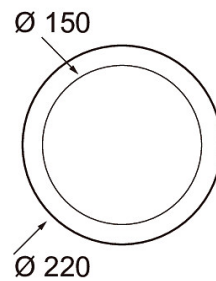

Compact XL

Sovituskehys 150/210 WH

Lisätarvikkeena on saatavana myös musta eturengas kaikkiin kokoihin sekä sovitekehysiä, joilla Compact XL -valaisimen saa mukautettua myös isompiin upotusaukkoihin.

Sovituskehys Compact XL 150 valaisimiin, max 210mm aukkoon, valkoinen.

Sovituskehys 150/210 WH			
SNRO	KOODI	KG	TUOTESARJA
4146716	A1EMS7	0.19	Compact XL

STUL-TAKUU

Sovituskehys 150/210 WH
EC002557

Asennus

Rakenne

Tarvikkeen/varaosan tyyppi	Kiinnityskehys
Lisätarvike	Kyllä
Varaosaa	Ei
Läpinäkyvä	Ei
Väri	Valkoinen
Materiaali	Teräs

Himmennys ja ohjaus

Valotekniset tiedot

Elinikä ja suorituskyky

Mitat

Pituus (mm)	220
Leveys (mm)	220
Korkeus (mm)	1
Halkaisija (mm)	220

Sähkötekniset tiedot