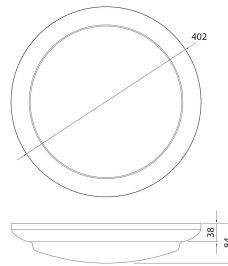

Lumi Duo

Koristerengas 320 WH Duo

Koristerengas valaisimeen Lumi Duo 320, valkoinen.

Koristerengas 320 WH Duo

SNRO	KOODI	KG	TUOTESARJA
4146620	A1LUMH		Lumi Duo

STUL-TAKUU