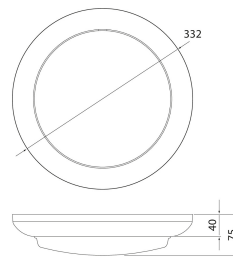

Lumi Duo

Koristerengas 250 WH Duo

Koristerengas valaisimeen Lumi Duo 250, valkoinen.

Koristerengas 250 WH Duo

SNRO	KOODI	KG	TUOTESARJA
4146619	A1LUMG		Lumi Duo

STUL-TAKUU