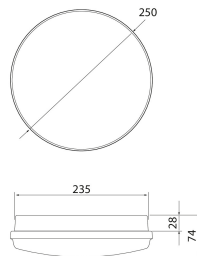

250 IP44 9W 830/840 RA PCO WH			
E-NUMMER	KOD	KG	PRODUKTLINJE
7508343	4146616	0.517	Lumi Duo