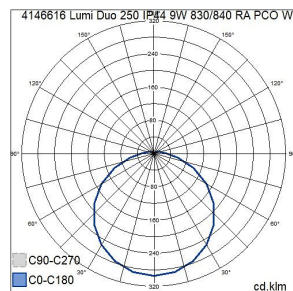

250 IP44 9W 830/840 RA PCO WH			
E-NUMMER	KOD	KG	PRODUKTLINJE
7508343	4146616	0.517	Lumi Duo