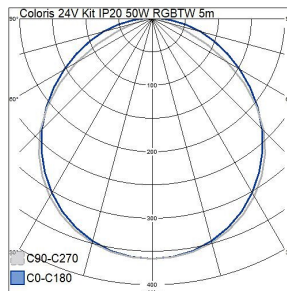

Coloris 24V 50W 10W/m RGBW 2200K IP20; SK III; L70B50 50000h; LED ej utbytbar; CRI>90; Lämplig för genomgående ledning; 3x1.5mm²

Coloris 24V Kit IP20 50W RGBTW 5m

E-NUMMER	KOD	KG	PRODUKTLINJE
7507856	4146611	0.71	Coloris 24V

Coloris 24V Kit IP20 50W RGBTW 5m

EC002706

Montering	
Monteringsmetod	Utan-/Ovanpåliggande
Kapslingsklass (IP)	IP20
Minsta böjradie (mm)	30
Typ av kabeldragning	Lämplig för genomgående ledning
Antal poler	3
Ledararea (mm ²)	1.5
Anslutningsbar ledararea (min) (mm ²)	1.5
Anslutningsbar ledararea (max) (mm ²)	2.5
Typ anslutning	Insticksklämma (snabbklämma)

Konstruktion	
Modell/Utförande	Band
Ljuskälla	LED ej utbytbar
Antal LEDs per meter	180
Number of nodes per foot	55
Utbytbar drivdon	Ja
Energieffektivitetsklass ljuskälla (EU 2019/2015)	G
Längd på de separata avsnitten (mm)	100
Med ändstycke	Nej
Med anslutningskit	Ja
Med skyddshölje	Nej
Självhäftande	Ja

Mått	
Bredd (mm)	12
Höjd/djup (mm)	2
Längd (mm)	5000
Längd totalt (m)	5

Teknisk data	
Effekt per meter (W)	10
Lamp power per foot (W)	3.05
Ljusutbyte (lm/W)	140
Spänningstyp	DC
Lampspänning (min) (V)	24
Lampspänning (max) (V)	24
Drivdon	LED-drivdon konstantspänning
Skyddsklass (IEC 61140)	III
Max. systemeffekt (W)	50
Effektfaktor	0.9