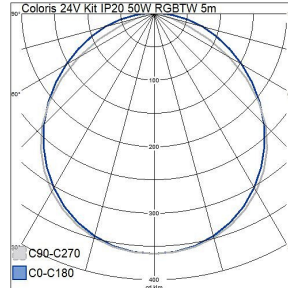

Coloris 24V

Coloris 24V Kit IP20 50W RGBTW 5m

Coloris led-nauhoilla luot monipuolisesti erilaisia tunnelmia käyttökohteen ja tilanteen mukaan. Valkoisen värilämpötilan portaaton säätö antaa runsaasti mahdollisuuksia yleisvalaistukseen ja RGB:llä voit valita miljoonista väreistä, joilla saat aikaan mielenkiintoisia yksityiskohtia ja tunnelmia. Voit valaista tiloja epäsuorasti valon heijastuessa pintojen kautta häikäisemättömästi huonetilaan. Nauhan voi asentaa ikkunanpieleeseen sekä huonekalujen, taulujen ja peilien taustalle. Askelmien alapintaan tai kaiteisiin asennettu led-nauha tuo turvallisuutta portaikkoon. IP65-nauha soveltuu kosteisiin sisätiloihin tai profiilittomaan asennukseen kalusteiden yläpinnoille. Coloris led-nauhan värinvalinta ja valovirta ovat erinomaisia, CRI90, 1400 lm/m. Sarjasta löytyy myös käyttövalmis paketti IP20-mallista, jossa led-nauha ja kaikki tarvittavat komponentit tulevat kätevästi samassa pakkauksessa.

Coloris 24V 50W 10W/m RGBW 2200K IP20; SL III; L70B50 50000h; LED kiinteä; CRI>90; Soveltuu läpijohtotukseen; 3x1.5mm²

Coloris 24V Kit IP20 50W RGBTW 5m

SNRO	KOODI	KG	TUOTESARJA
4146611	A2LSAF	0.71	Coloris 24V

STUL-TAKUU