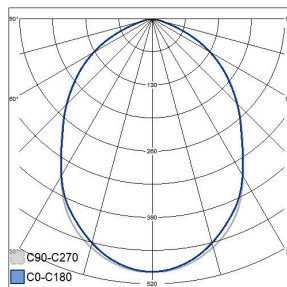

240 IP43 28W/840 GLO WH

E-NUMMER	KOD	KG	PRODUKTLINJE
7474734	4146577	2 kg	Carol