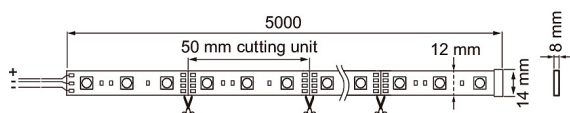

IP65 12W/m TW 5m

E-NUMMER	KOD	KG	PRODUKTLINJE
7507852	4146526	0.46	Ambiance 24V