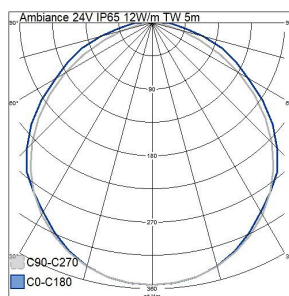

Ambiance 24V IP65 12W/m TW 5m

Med Ambiance LED-strips skapar du en effektiv indirekt allmänbelysning eller stämningsfull accentbelysning. Steglös justering av LED-stripens vita färgtemperatur (CCT) från varmvit till kallvit ger många möjligheter att anpassa allmänbelysningen. Stripen finns i både IP20- och IP65-modell, så det finns gott om installationsalternativ. LED-striparna har högt ljusflöde och lämpar sig speciellt bra för indirekt belysning där ljuset reflekteras bländningsfritt in i rummet. Stripen kan installeras i fönsterkarm och på baksidan av möbler, inredning och speglar. En LED-strip på undersidan av trappstegen eller på räckena gör trappan säker. IP65-stripen lämpar sig för fuktiga miljöer. Den kan monteras tex. i kökets, tvättstugan utomhuse eller ovanpå skåp så att ljuset reflekteras mjukt via taket till rummet. Högt ljusflöde och utmärkt färgåtergivning, och med hög kvalitet anpassad även för offentliga utrymmen. I serien finns även ett praktiskt IP 20-paket, där både LED-stripen och alla nödvändiga komponenter levereras installationsklara i samma förpackning.

Ambiance 24V 60W 12W/m vit 2200K IP65; SK III;
L70B50 50000h; LED ej utbytbar; CRI>90; Avslutning;
3x0.3mm²

IP65 12W/m TW 5m

E-NUMMER	KOD	KG	PRODUKTLINJE
7507852	4146526	0.46	Ambiance 24V