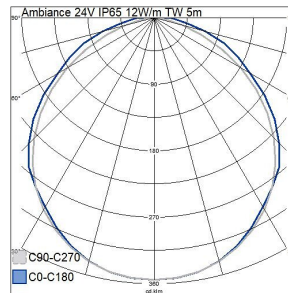

IP65

Ambiance 24V IP65 12W/m TW 5m

Ambiance led-nauhoilla luot tehokkaan epäsuoran yleisvalaistuksen tai tunnelmallisen korostusvalaistuksen. Led-nauhan valkoisen värilämpötilan portaaton säätö lämpimän valkoisesta kylmään antaa runsaasti mahdollisuuksia yleisvalaistukseen. Nauhasta löytyy IP20- ja IP65-mallit, joten asennuspaikoissa on paljon vaihtoehtoja. Valovirralltaan suuret nauhat soveltuvat erityisen hyvin tilojen epäsuoraan valaistukseen valon heijastuessa pintojen kautta häikäisemättömästi huonetilaan. Nauhan voi asentaa ikkunanpieleen sekä huonekalujen, taulujen ja peilien taustalle. Askelmien alapintaan tai kaiteisiin asennettu led-nauha tuo turvallisuutta portaakkoon. IP65-nauha soveltuu kosteisiin tiloihin. Sen voi asentaa vaikkapa keittiön välitilaan tai kaapistojen yläpuolelle, jolloin valo heijastuu katon kautta pehmeästi huoneeseen. Suuren valovirran, sekä erinomaisen värinoton led-nauhoja voidaan käyttää myös monipuolisesti julkiskohteissa. Sarjasta löytyy myös käyttövalmis paketti IP20-mallista, jossa led-nauha ja kaikki tarvittavat komponentit tulevat kätevästi samassa pakkauksessa.

Ambiance 24V 60W 12W/m val 2200K IP65; SL III;
L70B50 50000h; LED kiinteä; CRI>90; Päättävä;
3x0.3mm²

IP65 12W/m TW 5m

SNRO	KOODI	KG	TUOTESARJA
4146526	A2LSAD	0.46	Ambiance 24V

STUL-TAKUU