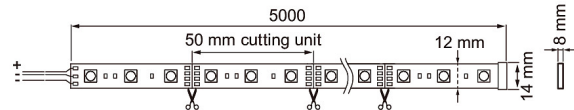

IP65

Ambiance 24V IP65 12W/m TW 5m

Ambiance led-nauhoilla luot tehokkaan epäsuoran yleisvalaistuksen tai tunnelmallisen korostusvalaistuksen. Led-nauhan valkoisen värilämpötilan portaaton säätö lämpimän valkoisesta kylmään antaa runsaasti mahdollisuuksia yleisvalaistukseen. Nauhasta löytyy IP20- ja IP65-mallit, joten asennuspaikoissa on paljon vaihtoehtoja. Valovirralltaan suuret nauhat soveltuvat erityisen hyvin tilojen epäsuoraan valaistukseen valon heijastuessa pintojen kautta häikäisemättömästi huonetilaan. Nauhan voi asentaa ikkunanpieleen sekä huonekalujen, taulujen ja peilien taustalle. Askelmien alapintaan tai kaiteisiin asennettu led-nauha tuo turvallisuutta portaakkoon. IP65-nauha soveltuu kosteisiin tiloihin. Sen voi asentaa vaikkapa keittiön välitilaan tai kaapistojen yläpuolelle, jolloin valo heijastuu katon kautta pehmeästi huoneeseen. Suuren valovirran, sekä erinomaisen värinoton led-nauhoja voidaan käyttää myös monipuolisesti julkiskohteissa. Sarjasta löytyy myös käyttövalmis paketti IP20-mallista, jossa led-nauha ja kaikki tarvittavat komponentit tulevat kätevästi samassa pakkauksessa.

Ambiance 24V 60W 12W/m val 2200K IP65; SL III;
L70B50 50000h; LED kiinteä; CRI>90; Päättävä;
3x0.3mm²

IP65 12W/m TW 5m

SNRO	KOODI	KG	TUOTESARJA
4146526	A2LSAD	0.46	Ambiance 24V

STUL-TAKUU