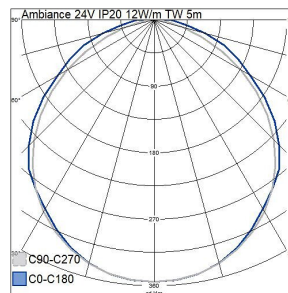

Ambiance 24V 60W 12W/m vit 2200K IP20; SK III;
L70B50 50000h; LED ej utbytbar; CRI>90; Avslutning;
3x0.3mm²

IP20 12W/m TW 5m

E-NUMMER	KOD	KG	PRODUKTLINJE
7507851	4146525	0.14	Ambiance 24V

Montering	
Monteringsmetod	Utan-/Ovanpåliggande
Kapslingsklass (IP)	IP20
Minsta böjradie (mm)	30
Typ av kabeldragning	Avslutning
Antal poler	3
Ledararea (mm ²)	0.3
Anslutningsbar ledararea (min) (mm ²)	1.5
Anslutningsbar ledararea (max) (mm ²)	2.5
Typ anslutning	Lödning

Konstruktion	
Modell/Utförande	Band
Ljuskälla	LED ej utbytbar
Antal LEDs per meter	200
Number of nodes per foot	61
Utbytbar drivdon	Ja
Energieffektivitetsklass ljuskälla (EU 2019/2015)	D
Längd på de separata avsnitten (mm)	50
Med ändstycke	Nej
Med anslutningskit	Nej
Med skyddshölje	Nej
Självhäftande	Ja

Fotometriska data	
Ljusflöde per meter (lm)	1800
Strålningsvinkel (°)	120
Ljusfärg	Vit
Färgtemperatur (min) (K)	2200
Färgtemperatur (max) (K)	6500
Färgtolkningsindex (CRI/Ra)	90-100
Färg på ljus justerbar	Steglöst reglerbar
Justerig ljusflöde	Nej
Justerbar ljusfördelning	Nej

Mått	
Bredd (mm)	10
Höjd/djup (mm)	2
Längd (mm)	5000
Längd totalt (m)	5

Teknisk data	
Effekt per meter (W)	12
Lamp power per foot (W)	3.66
Ljusutbyte (lm/W)	150
Spänningstyp	DC
Lampspänning (min) (V)	24
Lampspänning (max) (V)	24
Drivdon	LED-drivdon konstantspänning
Skyddsklass (IEC 61140)	III
Max. systemeffekt (W)	60
Effektfaktor	1