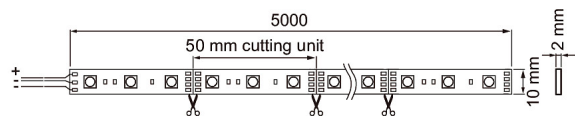

Ambiance 24V IP20 12W/m TW 5m

Med Ambiance LED-strips skapar du en effektiv indirekt allmänbelysning eller stämningsfull accentbelysning. Steglös justering av LED-stripens vita färgtemperatur (CCT) från varmvit till kallvit ger många möjligheter att anpassa allmänbelysningen. Stripen finns i både IP20- och IP65-modell, så det finns gott om installationsalternativ. LED-striparna har högt ljusflöde och lämpar sig speciellt bra för indirekt belysning där ljuset reflekteras bländningsfritt in i rummet. Stripen kan installeras i fönsterkarm och på baksidan av möbler, inredning och speglar. En LED-strip på undersidan av trappstegen eller på räckena gör trappan säker. IP65-stripen lämpar sig för fuktiga miljöer. Den kan monteras tex. i kökets, tvättstugan utomhuse eller ovanpå skåp så att ljuset reflekteras mjukt via taket till rummet. Högt ljusflöde och utmärkt färgåtergivning, och med hög kvalitet anpassad även för offentliga utrymmen. I serien finns även ett praktiskt IP 20-paket, där både LED-stripen och alla nödvändiga komponenter levereras installationsklara i samma förpackning.

Ambiance 24V 60W 12W/m vit 2200K IP20; SK III;
L70B50 50000h; LED ej utbytbar; CRI>90; Avslutning;
3x0.3mm²

IP20 12W/m TW 5m

E-NUMMER	KOD	KG	PRODUKTLINJE
7507851	4146525	0.14	Ambiance 24V