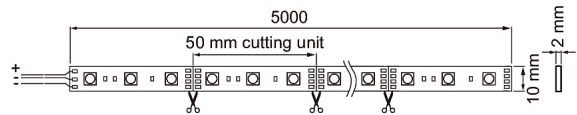

IP20

Ambiance 24V IP20 12W/m TW 5m

Ambiance led-nauhoilla luot tehokkaan epäsuoran yleisvalaistuksen tai tunnelmallisen korostusvalaistuksen. Led-nauhan valkoisen värilämpötilan portaaton säätö lämpimän valkoisesta kylmään antaa runsaasti mahdollisuuksia yleisvalaistukseen. Nauhasta löytyy IP20- ja IP65-mallit, joten asennuspaikoissa on paljon vaihtoehtoja. Valovirralltaan suuret nauhat soveltuvat erityisen hyvin tilojen epäsuoraan valaistukseen valon heijastuessa pintojen kautta häikäisemättömästi huonetilaan. Nauhan voi asentaa ikkunanpieleen sekä huonekalujen, taulujen ja peilien taustalle. Askelmien alapintaan tai kaiteisiin asennettu led-nauha tuo turvallisuutta portaikkoon. IP65-nauha soveltuu kosteisiin tiloihin. Sen voi asentaa vaikkapa keittiön välitilaan tai kaapistojen yläpuolelle, jolloin valo heijastuu katon kautta pehmeästi huoneeseen. Suuren valovirran, sekä erinomaisen värinoton led-nauhoja voidaan käyttää myös monipuolisesti julkiskohteissa. Sarjasta löytyy myös käyttövalmis paketti IP20-mallista, jossa led-nauha ja kaikki tarvittavat komponentit tulevat kätevästi samassa pakkauksessa.

Ambiance 24V 60W 12W/m val 2200K IP20; SL III;
L70B50 50000h; LED kiinteä; CRI>90; Päättävä;
3x0.3mm²

IP20 12W/m TW 5m

SNRO	KOODI	KG	TUOTESARJA
4146525	A2LSAC	0.14	Ambiance 24V

STUL-TAKUU