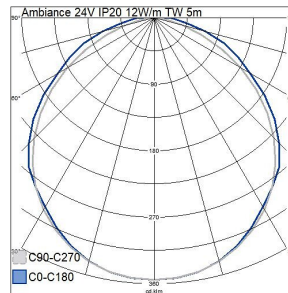

Ambiance 24V 60W 12W/m val 2200K IP20; SL III;
L70B50 50000h; LED kiinteä; CRI>90; Päättävä;
3x0.3mm²

IP20 12W/m TW 5m

SNRO	KOODI	KG	TUOTESARJA
4146525	A2LSAC	0.14	Ambiance 24V

STUL-TAKUU

Asennus	
Asennustapa	Pinta-asennus
Kotelointiluokka (IP)	IP20
Pienin taivutussäde (mm)	30
Kaapelointitapa	Päättävä
Napojen lukumäärä	3
Johtimen poikkipinta-ala (mm ²)	0.3
Liitettävien johtimien poikkipinta-ala (min) (mm ²)	1.5
Liitettävien johtimien poikkipinta-ala (max) (mm ²)	2.5
Kytchentäppä	Juotos

Rakenne	
Malli / Tyyppi	Nauha
Valonlähteen tyyppi	LED, kiinteä
Valonlähteiden määrä metriä kohti	200
Valonlähteiden määrä jalkaa kohti	61
Vaihdeettava liitäntälaitte	Kyllä
Valonlähteen energiatehokkuusluokka (EU-säännös 2019/2015)	D
Erillisten segmenttien pituudet (mm)	50
Sisältää päätyosan	Ei
Sisältää kytkentäsarjan	Ei
Sisältää suojakannen/-kuvun	Ei
Itsestään liimautuva	Kyllä

Mitat	
Leveys (mm)	10
Korkeus/syvyys (mm)	2
Pituus (mm)	5000
Kokonaispituus (m)	5

Sähkötekniset tiedot	
Teho per metri (W)	12
Teho per jalka (W)	3.66
Valaisimen tehokkuus (lm/W)	150
Jännitetyyppi	DC
Lamppujännite (min) (V)	24
Lamppujännite (max) (V)	24
Liitäntälaitteen tyyppi	Vakiojänniteohjattu LED-liitäntälaitte
Suojausluokka (IEC 61140)	III
Järjestelmän enimmäisteho (W)	60
Tehokerroin	1