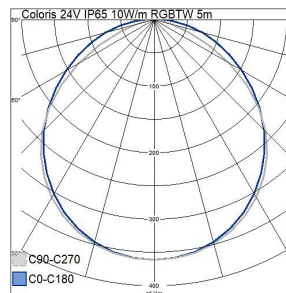

Coloris 24V 50W 10W/m RGBW 2200K IP65; SK III;
L70B50 50000h; LED ej utbyttbar; CRI>90; Avslutning;
6x0.3mm²

IP65 10W/m RGBTW 5m

E-NUMMER	KOD	KG	PRODUKTLINJE
7507848	4146522	0.614	Coloris 24V

Montering	
Monteringsmetod	Utan-/Ovanpåliggande
Kapslingsklass (IP)	IP65
Minsta böjradie (mm)	30
Typ av kabeldragning	Avslutning
Antal poler	6
Ledararea (mm ²)	0.3
Anslutningsbar ledararea (min) (mm ²)	1.5
Anslutningsbar ledararea (max) (mm ²)	2.5
Typ anslutning	Lödning

Fotometriska data	
Ljusflöde per meter (lm)	1400
Strålningsvinkel (°)	120
Ljusfärg	RGBW
Färgtemperatur (min) (K)	2200
Färgtemperatur (max) (K)	6500
Färgtolkningsindex (CRI/Ra)	90-100
Färg på ljus justerbar	Steglöst reglerbar
Justerings ljusflöde	Steglöst reglerbar
Justerbar ljusfördelning	Nej

Mått	
Bredd (mm)	16
Höjd/djup (mm)	8
Längd (mm)	5000
Längd totalt (m)	5

Teknisk data	
Effekt per meter (W)	10
Lamp power per foot (W)	3.05
Ljusutbyte (lm/W)	140
Spänningstyp	DC
Lampspänning (min) (V)	24
Lampspänning (max) (V)	24
Drivdon	LED-drivdon konstantspänning
Skyddsklass (IEC 61140)	III
Max. systemeffekt (W)	50
Effektfaktor	1