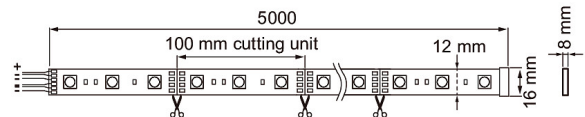

Coloris 24V IP65 10W/m RGBTW 5m

Med Coloris LED-strips kan du skapa en mängd olika stämningar beroende på användningsobjekt och situation. Steglös justering av LED-stripens vita färgtemperatur (CCT). Med RGB kan du välja mellan miljontals färger för att skapa intressanta detaljer och ljusscener. Du kan belysa utrymmena indirekt med ljus som reflekteras in i rummet via ytorna utan att blända. Stripen kan installeras i fönsterkarm och på baksidan av möbler, underskåp, tavlor och speglar. En LED-strip på undersidan av trappstegen eller på räcken gör trappan säker. IP65-stripen är lämplig för fuktiga utrymmen inhus och utomhus. LED-stripen kan installeras till exempel ovanpå skåp så att ljuset reflekteras via taket till rummet. Coloris LED-strips har utmärkt färgåtergivning och högt ljusflöde, CRI90 respektive 1400 lm/m. I serien finns även ett praktiskt IP20-paket, där både LED-stripen och alla nödvändiga komponenter levereras monteringsklara i samma förpackning.

Coloris 24V 50W 10W/m RGBW 2200K IP65; SK III;
L70B50 50000h; LED ej utbyttbar; CRI>90; Avslutning;
6x0.3mm²

IP65 10W/m RGBTW 5m

E-NUMMER	KOD	KG	PRODUKTLINJE
7507848	4146522	0.614	Coloris 24V

Montering	
Monteringsmetod	Utan-/Ovanpåliggande
Kapslingsklass (IP)	IP65
Minsta böjradie (mm)	30
Typ av kabeldragning	Avslutning
Antal poler	6
Ledararea (mm ²)	0.3
Anslutningsbar ledararea (min) (mm ²)	1.5
Anslutningsbar ledararea (max) (mm ²)	2.5
Typ anslutning	Lödning

Mått	
Bredd (mm)	16
Höjd/djup (mm)	8
Längd (mm)	5000
Längd totalt (m)	5

Teknisk data	
Effekt per meter (W)	10
Lamp power per foot (W)	3.05
Ljusutbyte (lm/W)	140
Spänningstyp	DC
Lampspänning (min) (V)	24
Lampspänning (max) (V)	24
Drivdon	LED-drivdon konstantspänning
Skyddsklass (IEC 61140)	III
Max. systemeffekt (W)	50
Effektfaktor	1