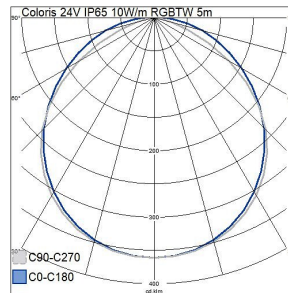

Coloris 24V IP65 10W/m RGBTW 5m

Coloris led-nauhoilla luot monipuolisesti erilaisia tunnelmia käyttökohteen ja tilanteen mukaan. Valkoisen värilämpötilan portaaton säätö antaa runsaasti mahdollisuuksia yleisvalaistukseen ja RGB:llä voit valita miljoonista väreistä, joilla saat aikaan mielenkiintoisia yksityiskohtia ja tunnelmia. Voit valaista tiloja epäsuorasti valon heijastuessa pintojen kautta häikäisemättömästi huonetilaan. Nauhan voi asentaa ikkunanpieleen sekä huonekalujen, taulujen ja peilien taustalle. Askelmien alapintaan tai kaiteisiin asennettu led-nauha tuo turvallisuutta portaikkoon. IP65-nauha soveltuu kosteisiin sisätiloihin tai profiilittomaan asennukseen kalusteiden yläpinnoille. Coloris led-nauhan värinvalikoima ja valovirta ovat erinomaisia, CRI90, 1400 lm/m. Sarjasta löytyy myös käyttövalmis paketti IP20-mallista, jossa led-nauha ja kaikki tarvittavat komponentit tulevat kätevästi samassa pakkauksessa.

Coloris 24V 50W 10W/m RGBW 2200K IP65; SL III;
L70B50 50000h; LED kiinteä; CRI>90; Päättyvä;
6x0.3mm²

IP65 10W/m RGBTW 5m			
SNRO	KOODI	KG	TUOTESARJA
4146522	A2LSAB	0.614	Coloris 24V

STUL-TAKUU