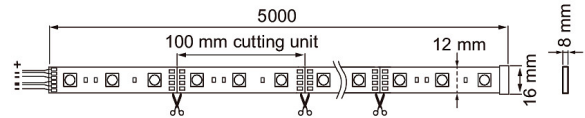

Coloris 24V IP65 10W/m RGBTW 5m

Coloris led-nauhoilla luot monipuolisesti erilaisia tunnelmia käyttökohteen ja tilanteen mukaan. Valkoisen värilämpötilan portaaton säätö antaa runsaasti mahdollisuuksia yleisvalaistukseen ja RGB:llä voit valita miljoonista väreistä, joilla saat aikaan mielenkiintoisia yksityiskohtia ja tunnelmia. Voit valaista tiloja epäsuorasti valon heijastuessa pintojen kautta häikäisemättömästi huonetilaan. Nauhan voi asentaa ikkunanpieleen sekä huonekalujen, taulujen ja peilien taustalle. Askelmien alapintaan tai kaiteisiin asennettu led-nauha tuo turvallisuutta portaikkoon. IP65-nauha soveltuu kosteisiin sisätiloihin tai profiilittomaan asennukseen kalusteiden yläpinnoille. Coloris led-nauhan värinvalikoima ja valovirta ovat erinomaisia, CRI90, 1400 lm/m. Sarjasta löytyy myös käyttövalmis paketti IP20-mallista, jossa led-nauha ja kaikki tarvittavat komponentit tulevat kätevästi samassa pakkauksessa.

Coloris 24V 50W 10W/m RGBW 2200K IP65; SL III;
L70B50 50000h; LED kiinteä; CRI>90; Päättyvä;
6x0.3mm²

IP65 10W/m RGBTW 5m			
SNRO	KOODI	KG	TUOTESARJA
4146522	A2LSAB	0.614	Coloris 24V

STUL-TAKUU