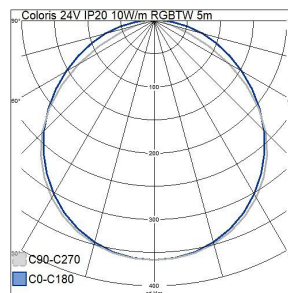

Coloris 24V IP20 10W/m RGBTW 5m

Med Coloris LED-strips kan du skapa en mängd olika stämningar beroende på användningsobjekt och situation. Steglös justering av LED-stripens vita färgtemperatur (CCT). Med RGB kan du välja mellan miljontals färger för att skapa intressanta detaljer och ljusscener. Du kan belysa utrymmena indirekt med ljus som reflekteras in i rummet via ytorna utan att blända. Stripen kan installeras i fönsterkarm och på baksidan av möbler, underskåp, tavlor och speglar. En LED-strip på undersidan av trappstegen eller på räckena gör trappan säker. IP65-stripen är lämplig för fuktiga utrymmen inhus och utomhus. LED-stripen kan installeras till exempel ovanpå skåp så att ljuset reflekteras via taket till rummet. Coloris LED-strips har utmärkt färgåtergivning och högt ljusflöde, CRI90 respektive 1400 lm/m. I serien finns även ett praktiskt IP20-paket, där både LED-stripen och alla nödvändiga komponenter levereras monteringsklara i samma förpackning.

Coloris 24V 50W 10W/m RGBW 2200K IP20; SK III;
L70B50 50000h; LED ej utbyttbar; CRI>90; Avslutning;
6x0.3mm²

IP20 10W/m RGBTW 5m			
E-NUMMER	KOD	KG	PRODUKTLINJE
7507847	4146521	0.276	Coloris 24V

IP20 10W/m RGBTW 5m

Fotometriska data	
Ljusflöde per meter (lm)	1400
Strålningsvinkel (°)	120
Ljusfärg	RGBW
Färgtemperatur (min) (K)	2200
Färgtemperatur (max) (K)	6500
Färgtolkningsindex (CRI/Ra)	90-100
Färg på ljus justerbar	Steglöst reglerbar
Justerig ljusflöde	Steglöst reglerbar
Justerbar ljusfördelning	Nej

Mått	
Bredd (mm)	12
Höjd/djup (mm)	2
Längd (mm)	5000
Längd totalt (m)	5

Teknisk data	
Effekt per meter (W)	10
Lamp power per foot (W)	3.05
Ljusutbyte (lm/W)	140
Spänningstyp	DC
Lampspänning (min) (V)	24
Lampspänning (max) (V)	24
Drivdon	LED-drivdon konstantspänning
Skyddsklass (IEC 61140)	III
Max. systemeffekt (W)	50
Effektfaktor	1