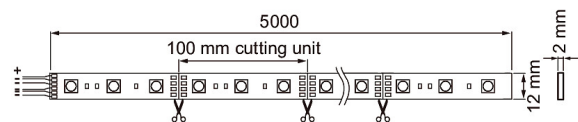

Coloris 24V IP20 10W/m RGBTW 5m

Med Coloris LED-strips kan du skapa en mängd olika stämningar beroende på användningsobjekt och situation. Steglös justering av LED-stripens vita färgtemperatur (CCT). Med RGB kan du välja mellan miljontals färger för att skapa intressanta detaljer och ljusscener. Du kan belysa utrymmena indirekt med ljus som reflekteras in i rummet via ytorna utan att blända. Stripen kan installeras i fönsterkarm och på baksidan av möbler, underskåp, tavlor och speglar. En LED-strip på undersidan av trappstegen eller på räckena gör trappan säker. IP65-stripen är lämplig för fuktiga utrymmen inhus och utomhus. LED-stripen kan installeras till exempel ovanpå skåp så att ljuset reflekteras via taket till rummet. Coloris LED-strips har utmärkt färgåtergivning och högt ljusflöde, CRI90 respektive 1400 lm/m. I serien finns även ett praktiskt IP20-paket, där både LED-stripen och alla nödvändiga komponenter levereras monteringsklara i samma förpackning.

Coloris 24V 50W 10W/m RGBW 2200K IP20; SK III;
L70B50 50000h; LED ej utbyttbar; CRI>90; Avslutning;
6x0.3mm²

IP20 10W/m RGBTW 5m			
E-NUMMER	KOD	KG	PRODUKTLINJE
7507847	4146521	0.276	Coloris 24V

IP20 10W/m RGBTW 5m

Konstruktion	
Modell/Utförande	Band
Ljuskälla	LED ej utbytbar
Antal LEDs per meter	180
Number of nodes per foot	55
Utbytbar drivdon	Ja
Energieffektivitetsklass ljuskälla (EU 2019/2015)	G
Längd på de separata avsnitten (mm)	100
Med ändstycke	Nej
Med anslutningskit	Nej
Med skyddshölje	Nej
Självhäftande	Ja

Mått	
Bredd (mm)	12
Höjd/djup (mm)	2
Längd (mm)	5000
Längd totalt (m)	5

Teknisk data	
Effekt per meter (W)	10
Lamp power per foot (W)	3.05
Ljusutbyte (lm/W)	140
Spänningstyp	DC
Lampspänning (min) (V)	24
Lampspänning (max) (V)	24
Drivdon	LED-drivdon konstantspänning
Skyddsklass (IEC 61140)	III
Max. systemeffekt (W)	50
Effektfaktor	1