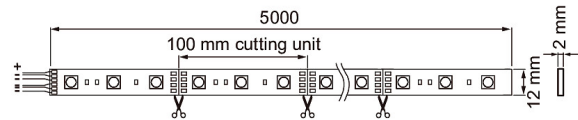

Coloris 24V IP20 10W/m RGBTW 5m

Coloris led-nauhoilla luot monipuolisesti erilaisia tunnelmia käyttökohteen ja tilanteen mukaan. Valkoisen värilämpötilan portaaton säätö antaa runsaasti mahdollisuuksia yleisvalaistukseen ja RGB:llä voit valita miljoonista väreistä, joilla saat aikaan mielenkiintoisia yksityiskohtia ja tunnelmia. Voit valaista tiloja epäsuorasti valon heijastuessa pintojen kautta häikäisemättömästi huonetilaan. Nauhan voi asentaa ikkunanpieleen sekä huonekalujen, taulujen ja peilien taustalle. Askelmien alapintaan tai kaiteisiin asennettu led-nauha tuo turvallisuutta portaikkoon. IP65-nauha soveltuu kosteisiin sisätiloihin tai profiilittomaan asennukseen kalusteiden yläpinnoille. Coloris led-nauhan värintoisto ja valovirta ovat erinomaisia, CRI90, 1400 lm/m. Sarjasta löytyy myös käyttövalmis paketti IP20-mallista, jossa led-nauha ja kaikki tarvittavat komponentit tulevat kätevästi samassa pakkauksessa.

Coloris 24V 50W 10W/m RGBW 2200K IP20; SL III;
L70B50 50000h; LED kiinteä; CRI>90; Päättävä;
6x0.3mm²

IP20 10W/m RGBTW 5m

SNRO	KOODI	KG	TUOTESARJA
4146521	A2LSAA	0.276	Coloris 24V

STUL-TAKUU