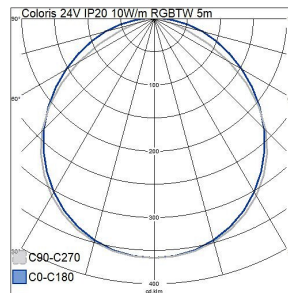

## Coloris 24V IP20 10W/m RGBTW 5m

Coloris led-nauhoilla luot monipuolisesti erilaisia tunnelmia käyttökohteen ja tilanteen mukaan. Valkoisen värilämpötilan portaaton säätö antaa runsaasti mahdollisuuksia yleisvalaistukseen ja RGB:llä voit valita miljoonista väreistä, joilla saat aikaan mielenkiintoisia yksityiskohtia ja tunnelmia. Voit valaista tiloja epäsuorasti valon heijastuessa pintojen kautta häikäisemättömästi huonetilaan. Nauhan voi asentaa ikkunanpieleen sekä huonekalujen, taulujen ja peilien taustalle. Askelmien alapintaan tai kaiteisiin asennettu led-nauha tuo turvallisuutta portaikkoon. IP65-nauha soveltuu kosteisiin sisätiloihin tai profiilittomaan asennukseen kalusteiden yläpinnoille. Coloris led-nauhan värintoisto ja valovirta ovat erinomaisia, CRI90, 1400 lm/m. Sarjasta löytyy myös käyttövalmis paketti IP20-mallista, jossa led-nauha ja kaikki tarvittavat komponentit tulevat kätevästi samassa pakkauksessa.

### IP20 10W/m RGBTW 5m

SNRO	KOODI	KG	TUOTESARJA
4146521	A2LSAA	0.276	Coloris 24V

**STUL-TAKUU**

Asennus	
Asennustapa	Pinta-asennus
Kotelointiluokka (IP)	IP20
Pienin taivutussäde (mm)	30
Kaapelointitapa	Päättävä
Napojen lukumäärä	6
Johtimen poikkipinta-ala (mm <sup>2</sup> )	0.3
Liitettävien johtimien poikkipinta-ala (min) (mm <sup>2</sup> )	1.5
Liitettävien johtimien poikkipinta-ala (max) (mm <sup>2</sup> )	2.5
Kytchentäppä	Juotos

Mitat	
Leveys (mm)	12
Korkeus/syvyys (mm)	2
Pituus (mm)	5000
Kokonaispituus (m)	5

Sähkötekniset tiedot	
Teho per metri (W)	10
Teho per jalka (W)	3.05
Valaisimen tehokkuus (lm/W)	140
Jännitetyyppi	DC
Lamppujännite (min) (V)	24
Lamppujännite (max) (V)	24
Liitäntälaitteen tyyppi	Vakiojänniteohjattu LED-liitäntälaitte
Suojausluokka (IEC 61140)	III
Järjestelmän enimmäisteho (W)	50
Tehokerroin	1