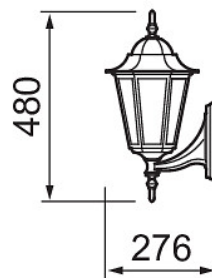

—O
3 x 2,5

IP44

Kartano Up IP44 E27 GLC WH Up

Väggarmatur

Med den populära armaturserien Kartano Up kan du planera en harmonisk, klassisk helhet på din tomt. Det traditionella formspråket och materialen håller för tidens tand. Välj en väggarmatur som passar husets stil och komplettera belysningen med seriens pollare och stolpararmaturer.

Kartano Up Exteriör väggarmatur Dim saknas; IP44; SK I; LED utbyttbar; Avslutning; 3x2.5mm²; Kapsling al; Färg vit; Kupa Glas transparent

IP44 E27 GLC WH Up

E-NUMMER	KOD	KG	PRODUKTLINJE
7702296	4107169	1.582	Kartano Up