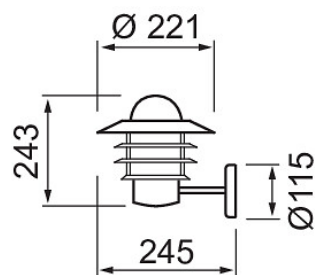

-O
3 x 2,5

IP44

Käpylä

IP44 E27 GLC RST

Väggarmatur

Klassiskt tidlösa armaturserien Käpylä är ett vanligt inslag i vår nordiska arkitektur, speciellt vid sommarstugor och fritidshus. Finns i tre olika färgalternativ: rostfritt stål, vit och svart. Ljuskällan skyddas av en glaskupa som låter ljuset spridas obehindrat, både uppåt och nedåt mellan armaturens färgmatchade lameller av stål. Genom valet av ljuskälla kan du styra stämningen och ljuseffekten. Önskas mer ljus i trädgården eller längst uppfarten? Käpylä finns även som matchande pollar-armatur. E27 sockel, max 60 W. Ljuskälla medföljer ej.

Käpylä Exteriör väggarmatur Dim saknas; IP44; IK02; SK I; LED utbytbar; Avslutning; 3x2.5mm²; Kapsling rst; Färg rst; Kupa Glas transparent

IP44 E27 GLC RST

E-NUMMER	KOD	KG	PRODUKTLINJE
7701766	4107082	1.164	Käpylä

Montering	
Lämplig för väggmontering	Ja
Lämplig för pendelupphängning	Nej
Lämplig för takmontering	Nej
Lämplig för inbyggnad/infällnad	Nej
Lämplig för utanpåliggande montage	Ja
Lämplig för rampmontage	Nej
Lämplig för klämmontering	Nej
Anpassad för bildskärmsarbete (EN 12464-1)	Nej
Kapslingsklass (IP)	IP44
Skyddsklass (IP) baksida	IP44
Skyddsklass (IP) framsida	IP44
Slagtålighet (IK)	IK02
Armatyr med begränsad ytttemperatur "D" (EN 60598-2-24)	Nej
Lämplig för nödbelysning	Nej
Typ av kabeldragning	Avslutning
Antal poler	3
Ledararea (mm ²)	2.5
Typ anslutning	Skruvklämma
Konstruktion	
Med monteringsdetaljer	Ja
Ljuskälla	LED utbytbar
Med ljuskälla	Nej
Lämplig för antal ljuskällor	1
Lamphållare/sockel	E27
Material hus/kapsling/stomme	Rostfritt stål
Ytskydd hus/kapsling/stomme	Obehandlad
Färg hus/kapsling/stomme	Rostfritt stål
Material kupa/kåpa	Glas transparent
Rasterutförande	Ingen
Drivdon ingår	Nej
Utbytbar drivdon	Nej
Energieffektivitetsklass ljuskälla (EU 2019/2015)	Krävs ej
Integrerad nödströmförsörjning	Nej
Med brytare	Nej
Med lufthål	Nej
Glödtrådtest (IEC 60695-2-11)	650 °C - 30 s