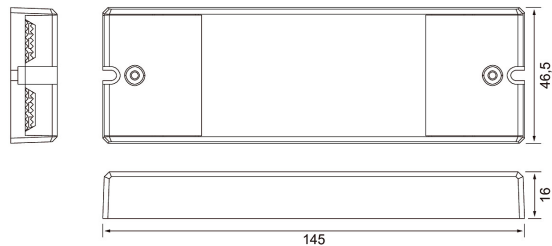

## IP20 12V/24V DALI CCT

Dimmingsapparater 12V och 24V för Led-lister.

Dimmerenhet för 12V / 24V LED-strips. Max 120W @ 12V / 240W @ 24V, DALI DT8, IP20, 50000H, plasthölje.  
Dimmerenheten kräver en separat strömförsörjning för att LED-strips ska fungera.

#### Montering

Lämplig för utomhusbruk	Nej
Påbyggd	Ja
Lämplig för utanpåliggande montage	Ja
Lämplig för inbyggnad/infällnad	Nej
Montering på DIN-skena	Nej
Kapslingsklass (IP)	IP20

#### Mått

Längd (mm)	145
Bredd (mm)	47
Höjd (mm)	16