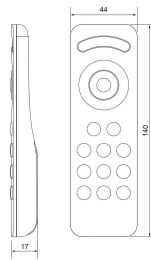

IP20

Fjärrkontroll RGB CCT ZB

Fjärrkontroll RGB CCT ZB

E-NUMMER	KOD	KG	PRODUKTLINJE
	4016038	0.05