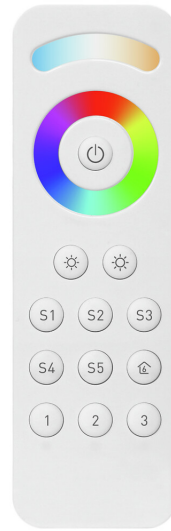

## Fjärrkontroll RGB CCT ZB

### Fjärrkontroll RGB CCT ZB

E-NUMMER	KOD	KG	PRODUKTLINJE
	4016038	0.05	