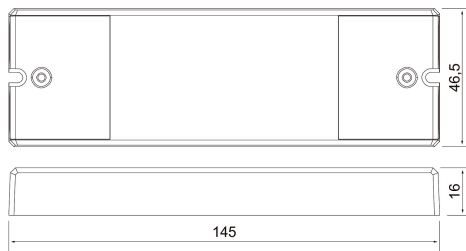

E-NUMMER	KOD	KG	PRODUKTLINJE
4016037	0.6		

Montering	
Lämplig för utomhusbruk	Nej
Kapslingsklass (IP)	IP20
Konstruktion	
Modell/Utförande	Dynamisk
Kapsling	Plasthus
Nöddriftförsörjningssystem	Ingen
Dimning och styrning	
Dimningsbar	Ja
Dimning 0-10 V	Nej
Dimning 1-10 V	Nej
Dimning D4i	Nej
Dimning DALI	Nej
Dimning DALI-2	Nej
Dimning DMX	Nej
Dimning DSI	Nej
Dimning LineSwitch	Nej
Dimning nätspänningsmodulering	Nej
Dimning tillverkarspecifik	Nej
Dimning bakkant (phase cut-off)	Nej
Dimning framkant (phase cut-on)	Nej
Dimning potentiometer (integrerad)	Nej
Dimning programmerbar	Nej
Dimning RF	Nej
Dimning sinusvåg (Sine Wave Reduction)	Nej
Dimning med touch	Nej
Dimmer med tryckknapp	Nej
Dimning Zigbee	Ja
Dimmerfunktion saknas	Nej
Konstant ljusflöde (CLO)	Nej
Bluetoothstyrd	Ja
Kompatibel med Apple HomeKit	Nej
Kompatibel med Google Assistant	Nej
Kompatibel med Amazon Alexa	Nej
Kompatibel med Casambi	Nej
Med stöd för IFTTT	Nej
Trådlös ljusstyrning	Cozify
Fotometriska data	
Livslängd och kapacitet	
Omgivningstemperatur (min) (°C)	0
Omgivningstemperatur (max) (°C)	25
Livslängd drivdon (h)	50000
Mått	
Längd (mm)	145
Bredd (mm)	46
Höjd (mm)	16
Teknisk data	
Lämplig för konstantström	Nej
Lämplig för konstantspänning	Ja
Utspänning (min) (V)	12
Utspänning (max) (V)	24
Utgångsström (max) (mA)	4000
Lämplig för likström (primärsida)	Ja
Uteffekt (min) (W)	48
Inspänning (min) (V)	12
Inspänning (max) (V)	24
Skyddsklass (IEC 61140)	II